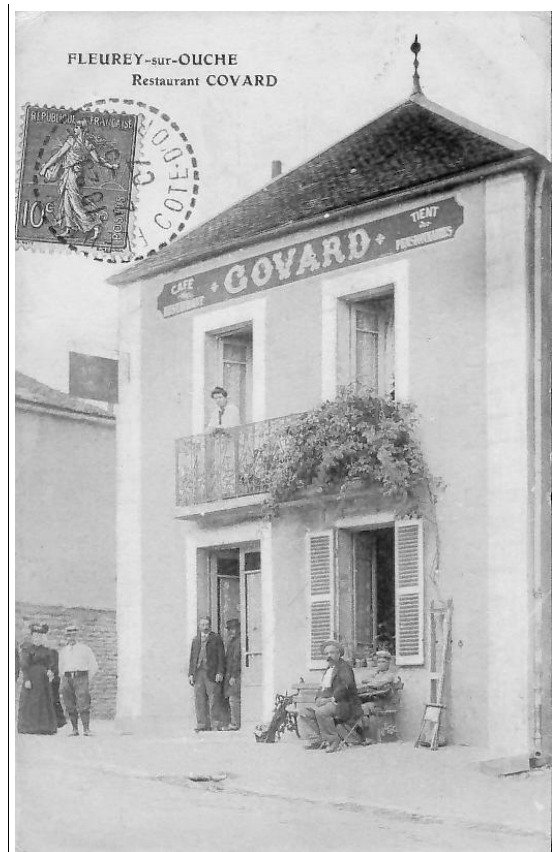

Fleurey-sur Ouche – 30 Grande rue du Bas

Les recensements ne sont pas faciles à interpréter... Les numérotations changent d'un recensement à l'autre

Date	Intitulé de l'activité	Propriétaire ou Locataire	Références des infos Phot, texte, témoin...
1886	aubergiste	Covard Léon et Chambelland Marie 8 pas d'enfants cités Bonnevie Auguste boulangier Louise Marthe et Paul ses enfants 7 Grennette gilbert et maillot marie 9	AD 21 Recensement http://www.archinoe.net/v2/ad21/visualiseur/recensement.html?ir=23183&id=509244329
1896	aubergiste	Chambelland Marie et Covard Léon Jean-baptiste cultivateur 20 Juliette et marcel, leurs enfants Maillot gilbert et poupon annette 21 Bonnevie jacques et avesques Joséphine 19	AD21 Recensement http://www.archinoe.net/v2/ad21/visualiseur/recensement.html?ir=23183&id=509244341
1906	Ne sont plus notés aubergiste	Chambelland Marie et Covard Léon Jean-baptiste cultivateur 75 Juliette, Marcel, Fernand leurs enfants Poupon Anne maillot justine 76 Brulé Charles et Covard jeanne 74	AD21 Recensement http://www.archinoe.net/v2/ad21/visualiseur/recensement.html?ir=23183&id=50944353

Carte poste postée en 1907 « Café restaurant Covard tient des pensionnaires »

Carte postale postée en 1908

1911

aubergiste

Covard Léon et
Chambelland Marie 67
Marcel, Fernand leurs
enfants

Darbois marie et maillot
justine 68